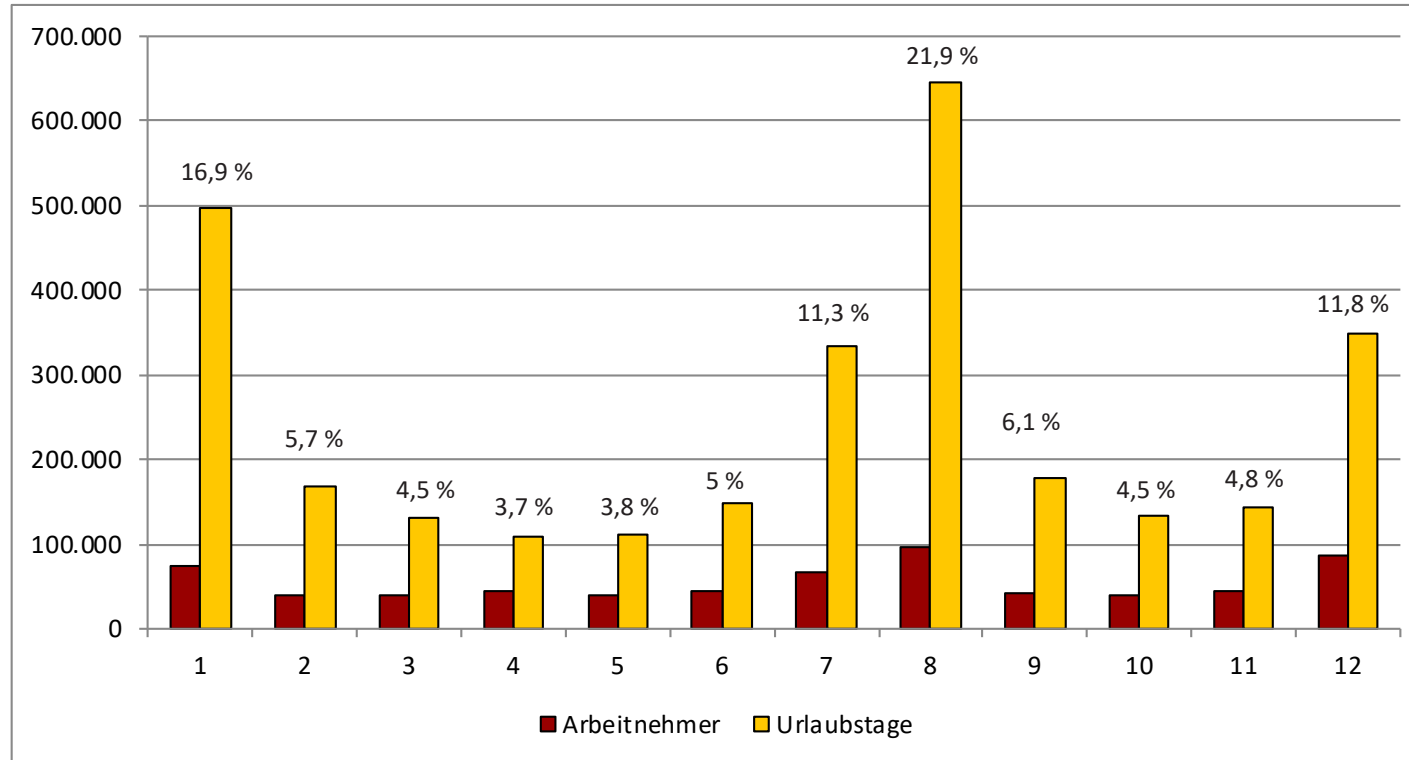

Urlaubshaltungen nach Monaten 2018

	Baugewerbe		Bauindustrie		Bauhilfsgewerbe		Zimmerer		Dachdecker		Pflasterer	
	AN	UT	AN	UT	AN	UT	AN	UT	AN	UT	AN	UT
Jänner	35.519	243.709	15.363	117.026	5.614	29.592	4.839	33.523	1.904	11.967	212	1.605
Februar	20.304	83.455	6.788	35.445	2.717	10.467	2.696	11.208	1.297	5.960	118	677
März	20.092	64.497	5.901	22.881	3.545	12.281	2.579	8.200	1.192	3.483	166	586
April	22.380	53.824	6.288	16.633	3.798	10.297	2.825	6.809	1.280	2.429	210	503
Mai	19.965	55.189	5.332	15.914	3.399	10.575	2.505	6.551	1.365	2.884	195	489
Juni	22.511	73.928	5.639	21.042	3.593	13.307	3.012	9.841	1.448	3.917	239	721
Juli	33.404	165.983	9.562	49.674	5.693	31.928	4.701	22.341	2.004	9.536	455	2.099
August	49.250	334.166	14.202	95.121	7.475	53.640	6.947	46.457	2.870	19.529	784	5.788
September	21.864	91.690	6.188	29.130	3.133	14.160	2.825	11.256	1.101	4.132	273	996
Oktober	20.328	68.058	5.208	18.190	2.967	10.480	2.334	7.871	981	2.911	237	716
November	23.538	72.415	4.610	13.756	4.019	14.449	2.683	8.371	1.467	3.285	331	1.032
Dezember	42.414	159.547	10.804	37.373	7.460	33.816	5.874	24.201	2.569	10.599	569	2.928
2018 Gesamt	331.569	1.466.461	95.885	472.185	53.413	244.992	43.820	196.629	19.478	80.632	3.789	18.140

AN: Arbeitnehmer
UT: Urlaubstage

	Platten- u. Fliesenl.		Steinmetz		Holz-Stein		Öff. u. Andere		Österreich	
	AN	UT	AN	UT	AN	UT	AN	UT	AN	UT
Jänner	3.146	16.994	790	5.359	567	3.065	5.342	33.353	73.296	496.193
Februar	1.149	4.233	345	1.713	265	869	3.454	13.781	39.133	167.808
März	1.384	5.425	323	1.140	272	861	3.839	12.622	39.293	131.976
April	1.457	4.327	333	802	312	680	4.728	11.818	43.611	108.122
Mai	1.373	4.738	396	1.243	233	703	4.106	11.945	38.869	110.231
Juni	1.461	5.988	471	1.793	288	950	5.168	15.799	43.830	147.286
Juli	2.523	14.374	946	5.299	430	2.332	6.398	29.001	66.116	332.567
August	3.246	23.211	1.324	9.826	538	2.937	9.224	53.486	95.860	644.161
September	1.266	5.884	402	1.770	285	1.049	4.840	18.469	42.177	178.536
Oktober	1.115	4.404	350	1.341	266	818	5.325	18.265	39.111	133.054
November	1.183	3.618	678	3.367	283	669	6.713	21.141	45.505	142.103
Dezember	3.818	17.436	1.123	5.441	444	1.799	10.924	54.287	85.999	347.427
2018 Gesamt	23.121	110.632	7.481	39.094	4.183	16.732	70.061	293.967	652.800	2.939.464

Urlaubshaltungen nach Monaten 2018